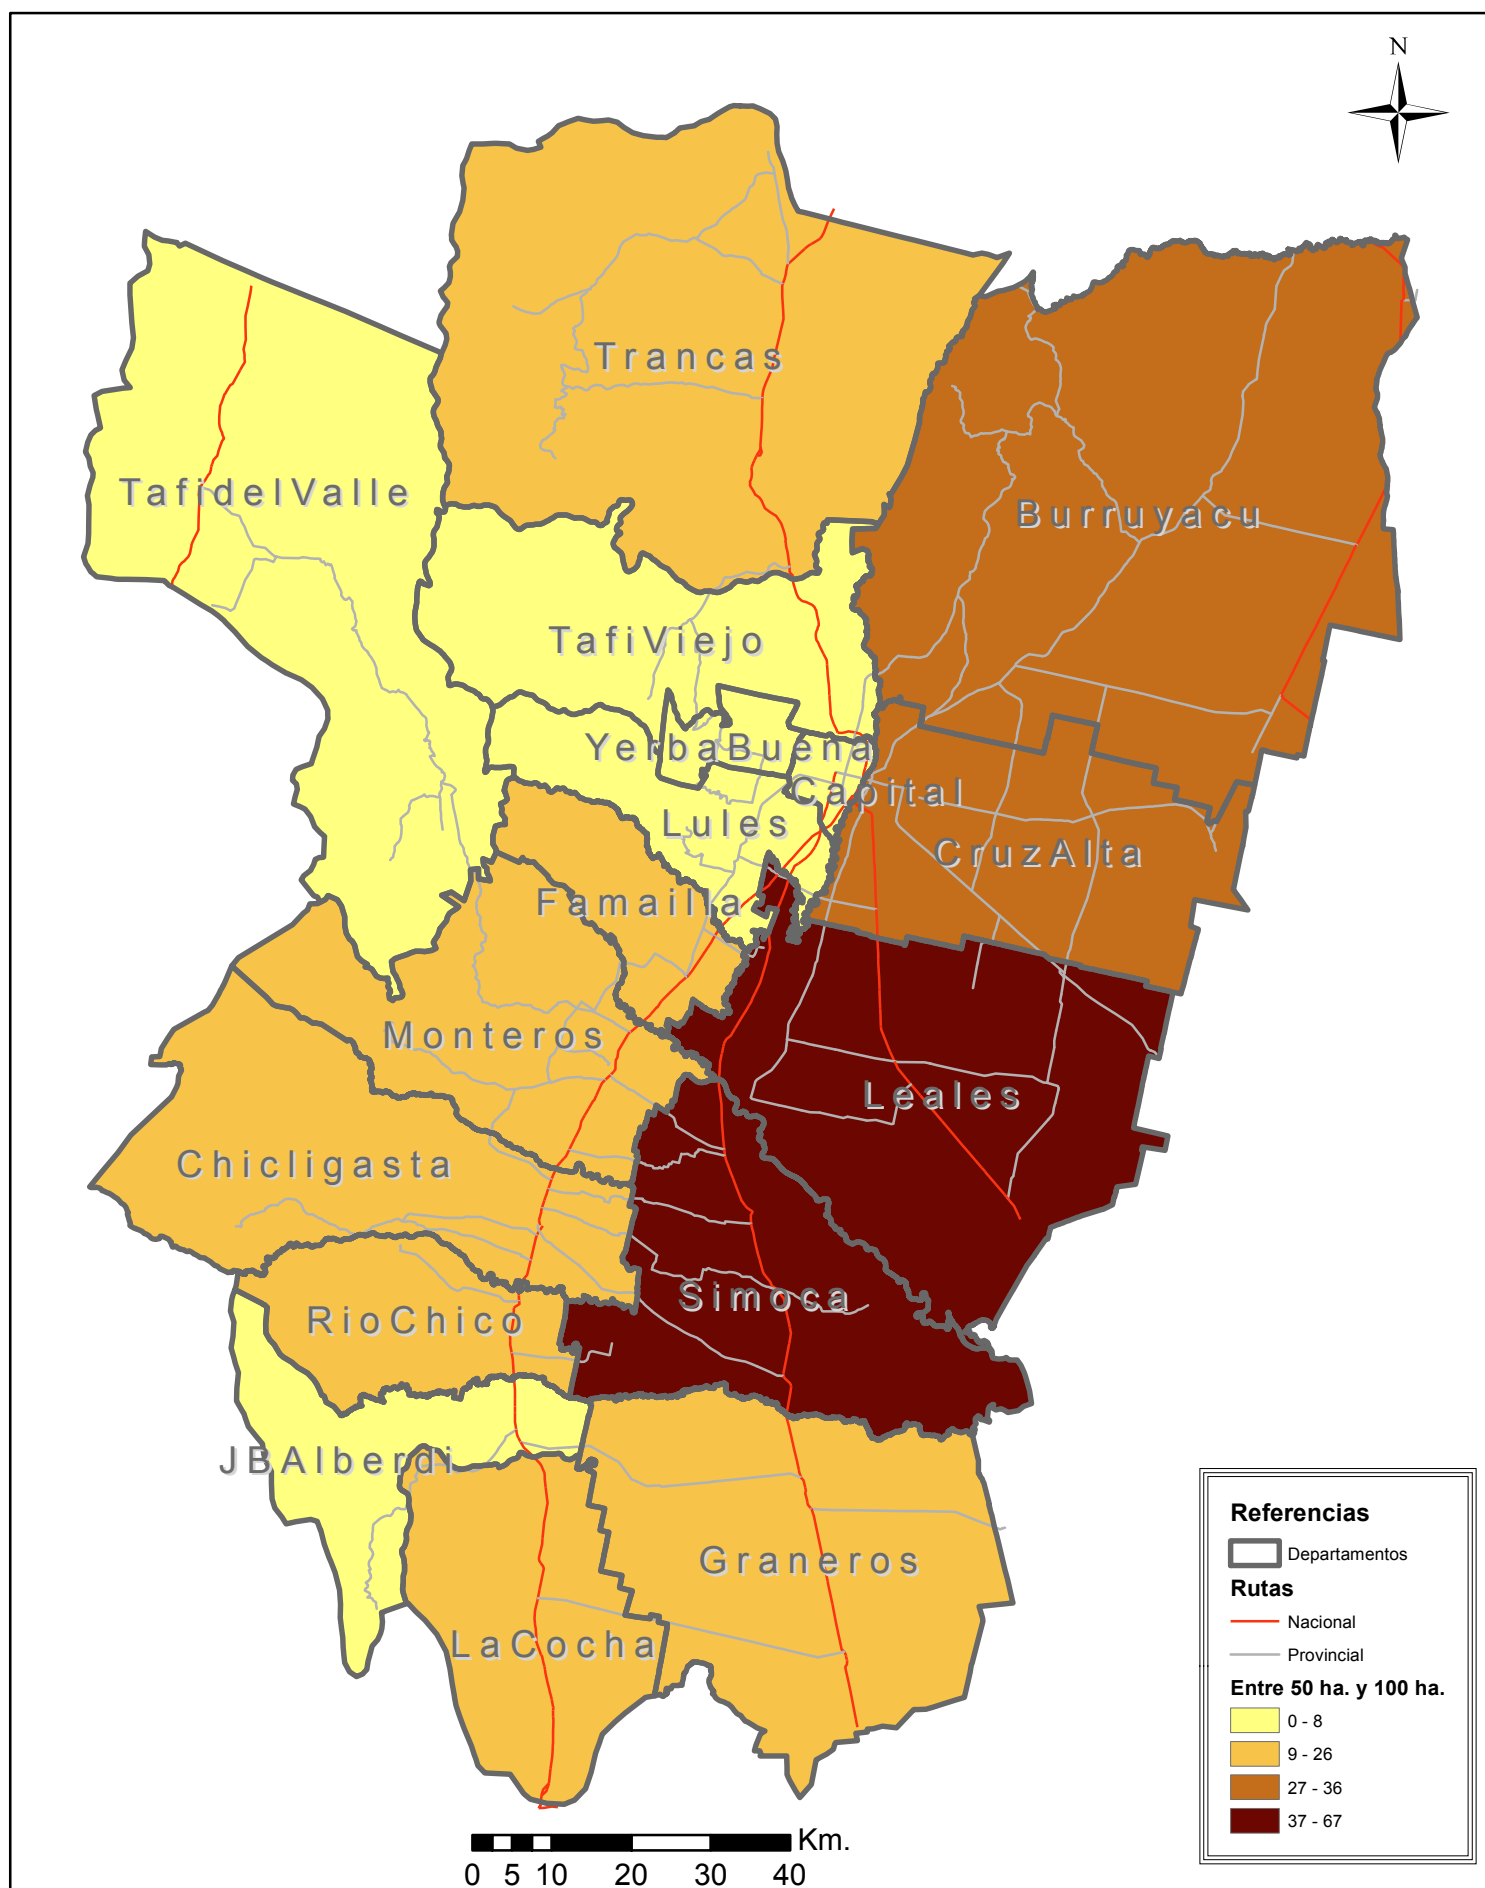

# Cantidad de explotaciones entre 50 ha. y 100 ha. Censo Nacional Agropecuario 2008

DIRECCIÓN DE  
ESTADÍSTICA  
DE LA PROVINCIA

GOBIERNO DE  
TUCUMÁN

\* INDEC, Censo Nacional Agropecuario 2008.