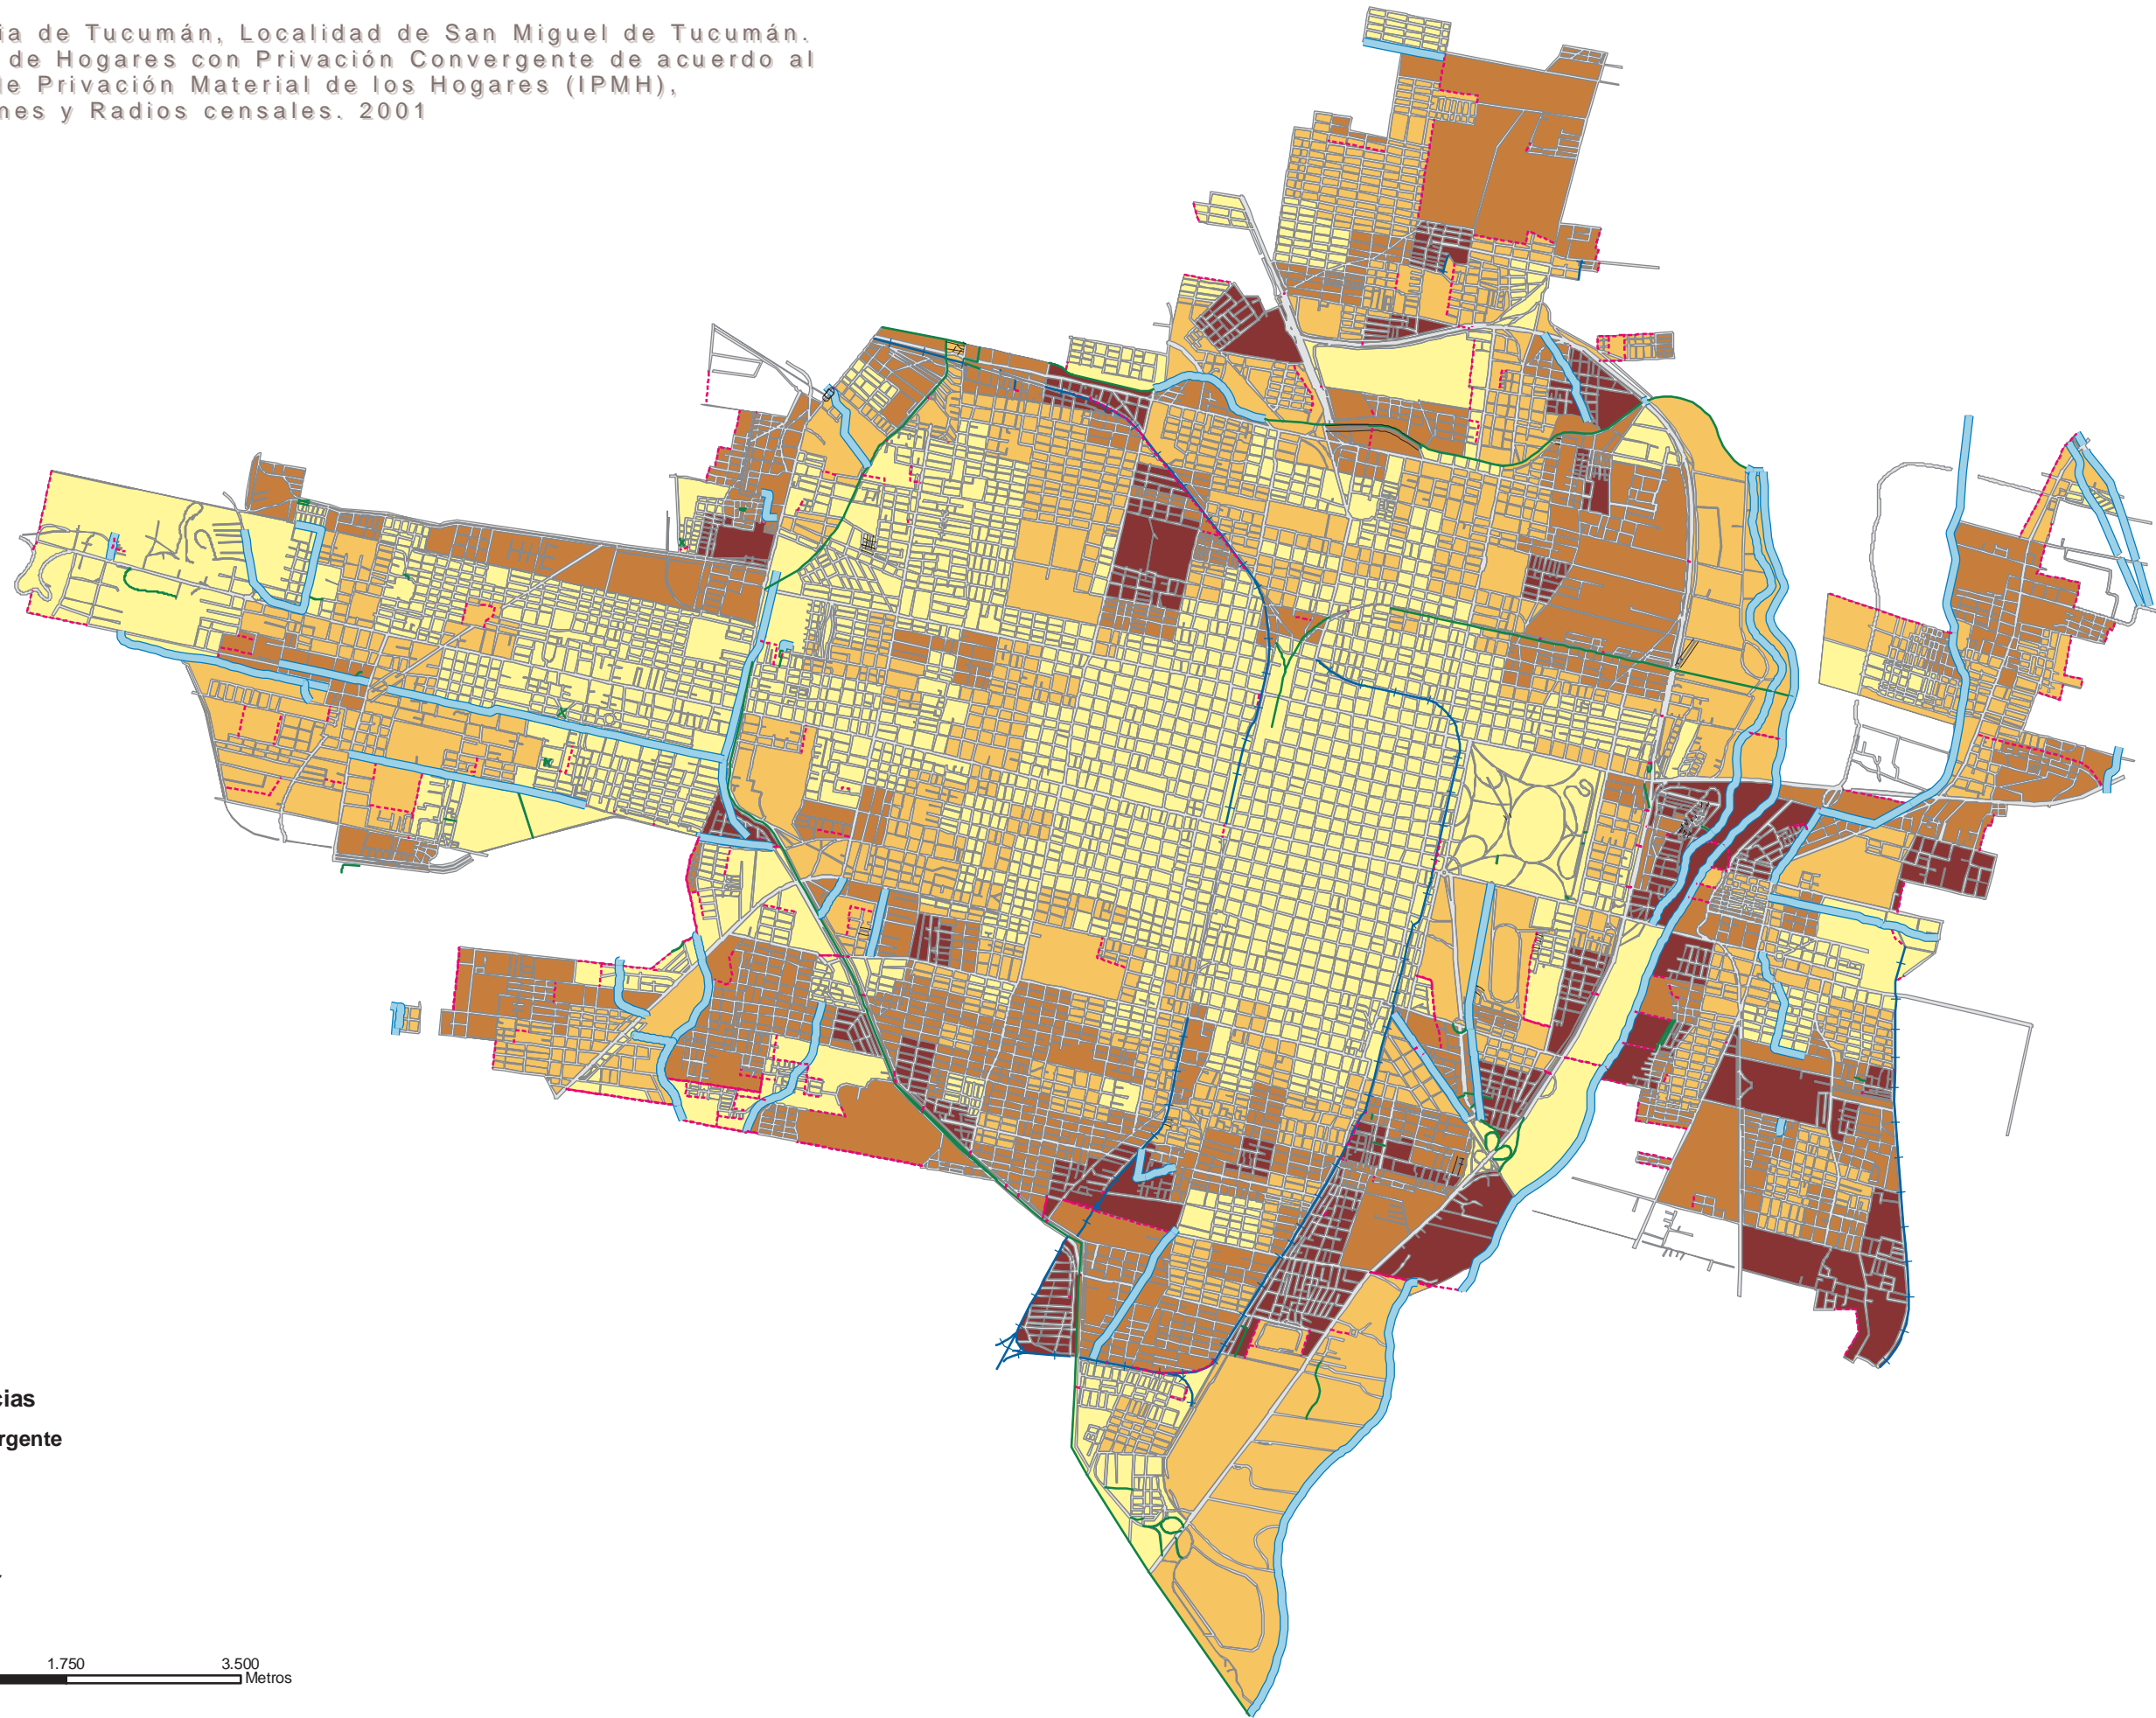

Provincia de Tucumán, Localidad de San Miguel de Tucumán.
Número de Hogares con Privación Convergente de acuerdo al
Índice de Privación Material de los Hogares (IPMH),
Fracciones y Radios censales. 2001

Referencias

IPMH Convergente

	0 - 26
	27 - 73
	74 - 137
	138 - 287

0 875 1.750 3.500
Metros

Dirección de
ESTADÍSTICA
de Tucumán